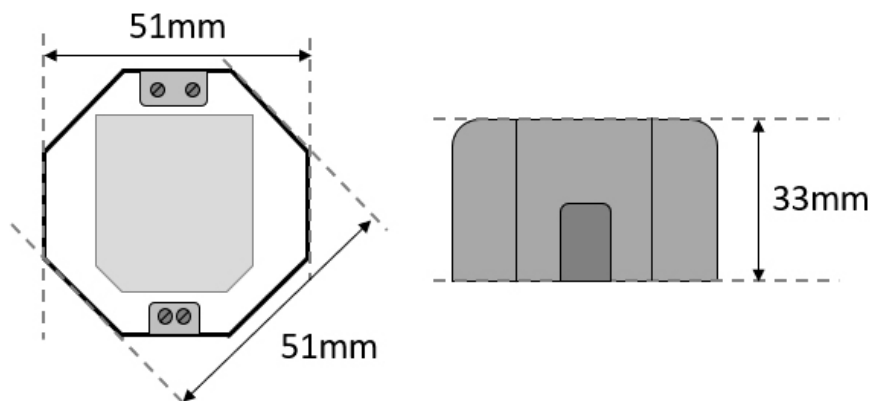

Schalter / Wippe lang, oben:	Dimmen (heller) aller Verbraucher am DALI, bis der Schalter losgelassen wird oder 100% Helligkeit erreicht ist.
Schalter / Wippe lang, unten:	Dimmen (dunkler) aller Verbraucher am DALI, bis der Schalter losgelassen wird oder 0% Helligkeit erreicht ist.

Abmessungen: 51 x 51 x 33 mm

Bestellinformationen

Artikeltext	Bestellnummer	Beschreibung
BL-201-00-868 UP BROADCAST	11042	EnOcean-DALI-Controller Serie BL-201 Funktion: DALI Broadcast ON/OFF/DIM auf Einfachwippe 230V AC, 868MHz, Unterputz-Gehäuse

EU Konformitätserklärung

Hiermit erklärt die DEUTA Controls GmbH, dass der Funkanlagentyp BL-201-00-868 UP BROADCAST der Richtlinie 2014/53/EU entspricht. Der vollständige Text der EU-Konformitätserklärung ist unter der folgenden Internetadresse verfügbar: www.deuta-controls.de im Bereich Service/Downloads (Dok. EUDC2024_101).

Version 21, 16.01.2024